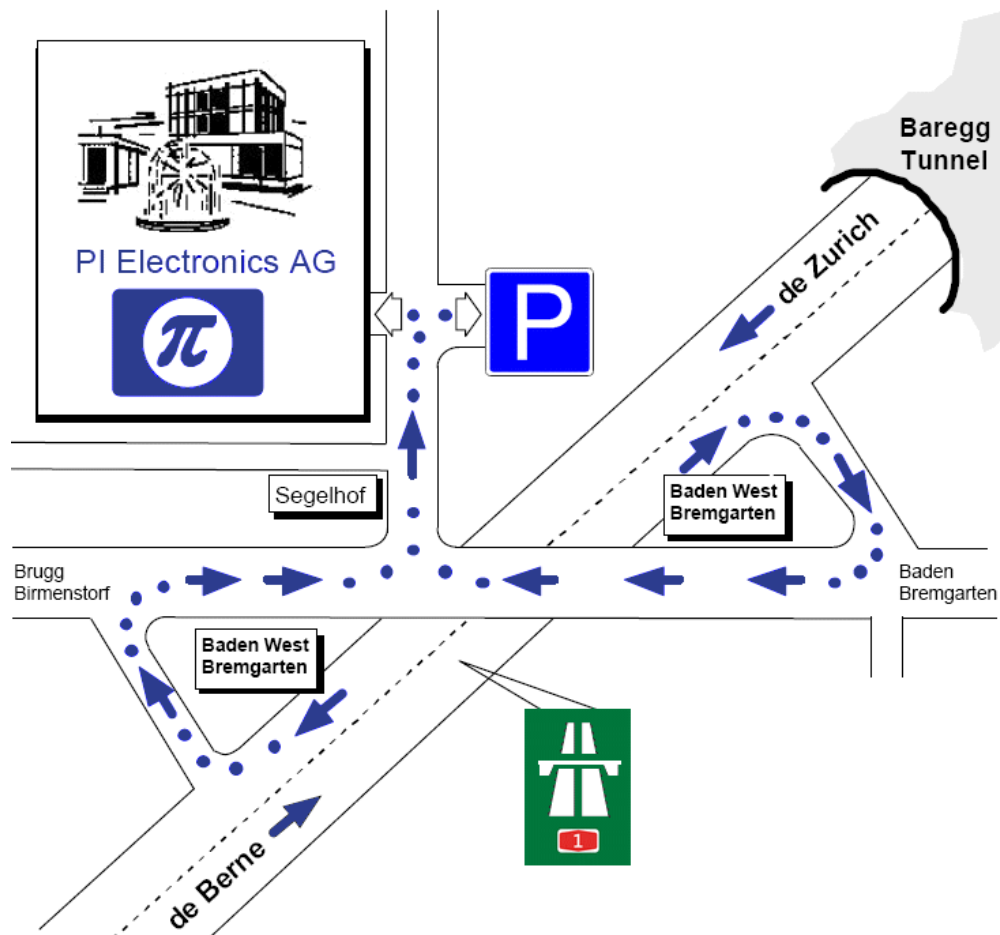

Visiter PI Electronics AG:

Nos bureaux et laboratoires se trouvent dans l'enceinte du centre de recherche ABB à Baden-Dättwil à proximité de la sortie Baden-Ouest de l'autoroute A1.

En partant de la gare CFF de Baden, montez dans Bus No. 7 dans l'aile ouest de la gare (indiquée «Busstation West») en direction de Birmenstorf. Quittez le bus à l'arrêt «Segelhof» qui se trouve directement devant le centre de recherche ABB.